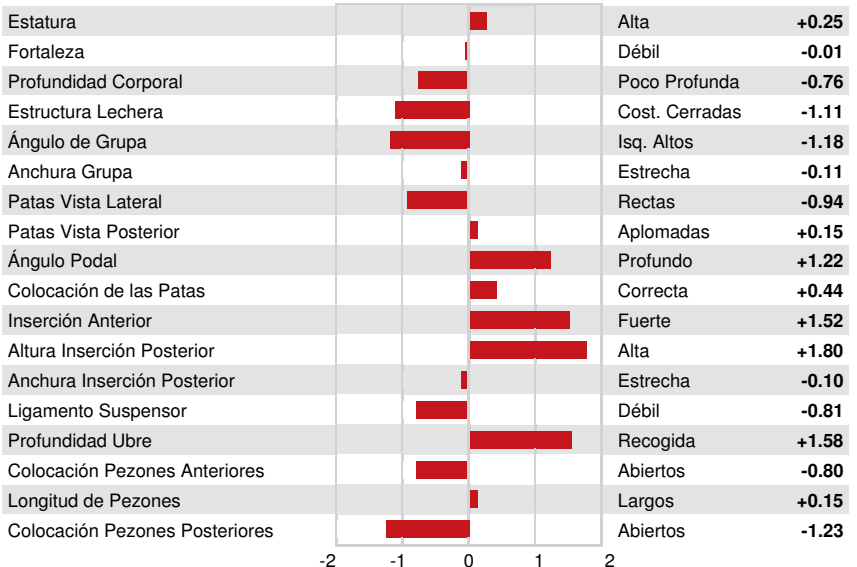

SALUD Y REPRODUCCIÓN Immunity **102**

Vida Productiva	3.2	Inmunidad crías	97
Células Somáticas	2.75	Tasa Preñez Vacas	1.2
Fertilidad de las Hijas	1.8	Tasa Preñez Novillas	-1.0
Durabilidad	2.5	Facilidad de Parto	2.0% 91% Rep.
Durabilidad Novillas	0.3	Facilidad de Parto de las Hijas	2.8% 86% Rep.
Índice de Fertilidad	0.6	Crías del Toro que Nacen Muertas	7.1%
		Crías de las Hijas que Nacen Muertas	6.0%

TIPO	197 Rebaños	312 Hijas	93% Rep.	MACE / 12-24	
PTAT	0.45	Estruct. y Capacidad	0.49		
Compuesto Ubres	0.86	Estruct. Lechera	-1.43		
Compuesto Patas	0.37				

MS APPLES UNO ADELE
DAM